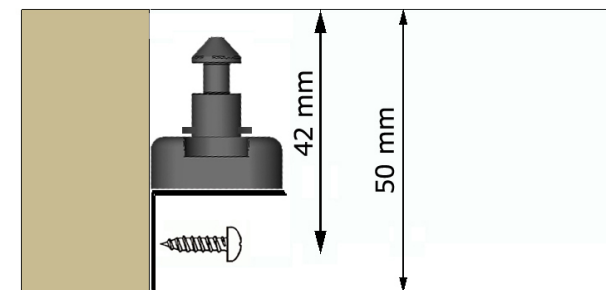

Instalare

Observatii

EEE FAC OBIECTUL UNEI
COLECTARI SEPARATE