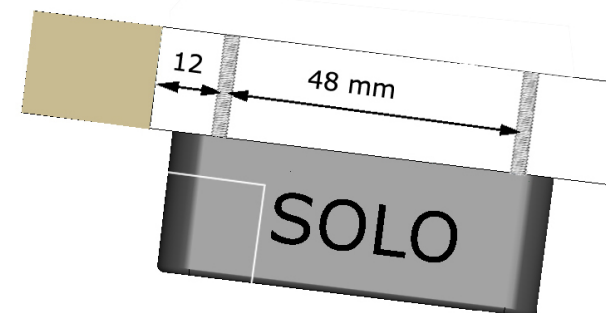

Instalare

Observatii

EEE FAC OBIECTUL UNEI
COLECTARI SEPARATE