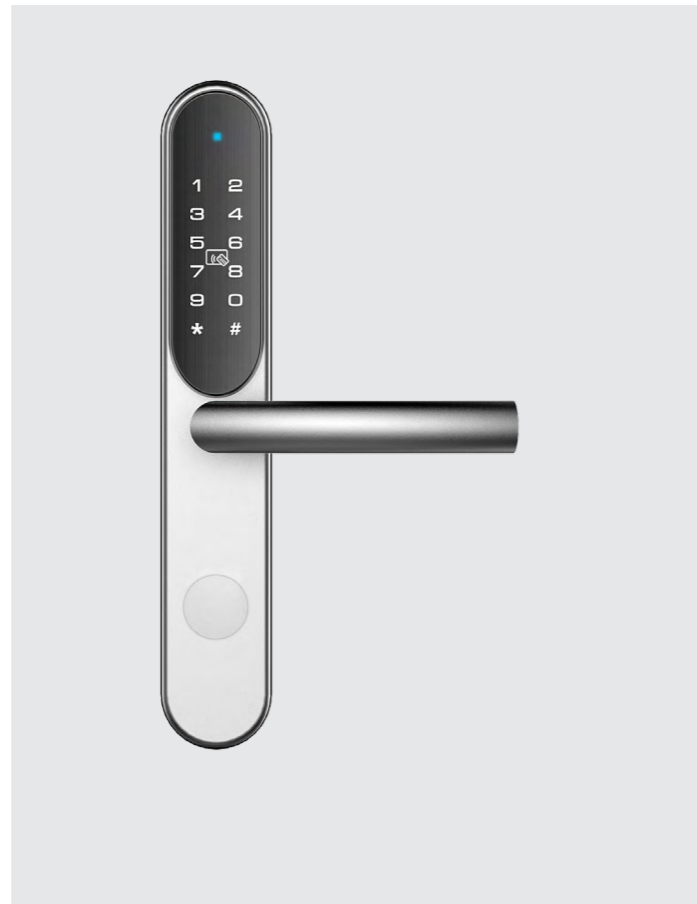

INCUIETOARE ALL-IN-ONE PENTRU APART-HOTEL

DLK-929SS-6M

HUNE

CONTROL ACCES

DLK-929SS-6M Incuietoare all-in-one pentru APART-HOTEL

Conceputa special pentru securizarea si controlul accesului in apartamentele inchiriate in regim hotelier, incuietoarea DLK-929-6M permite proprietarului sa genereze usor, din aplicatia mobila, coduri de acces individuale pentru fiecare client/ chirias, coduri pe care le poate trimite clientilor de la distanta prin email, SMS sau verbal, nefiind nevoie sa se intalneasca cu clientul pentru a-i preda cheile apartamentului.

01

Inițializare

La prima utilizare este necesara inrolarea incuietorii in aplicatia mobila folosind conexiunea Bluetooth. Ulterior, fara a mai fi necesara vreo legatura directa cu incuietoarea, se pot genera si partaja coduri de access de la distanta.

Pret: 1140 LEI+TVA

Recomandat pentru revanzare

Specificatii

Tip carduri	MiFARE 13.56 MHz
Capacitate utilizatori	250 (9 master, 241 utilizatori)
Modalitati de activare	Manere, cilindru cu cheie si buton deblocare interior
Modalitati de operare	Aplicatie mobila, PIN, card
Mod de programare	Tastatuta, aplicatie mobila
Material	INOX 304
Finisaj	Inox satinat
Directie de deschidere	Stanga / Dreapta
Grosime usa	40mm
Avertizare tensiune scazuta	Da
Alimentare (baterii)	4 x AAA
Consum stand-by	12uA
Numar deschideri cu baterii noi	8500
Temperatura de functionare	-10°C ~ +60°C
Umiditate relativa maxima	20% - 80%
Tip cuplaj maner-broasca	Electromecanic, in shield
Tip broasca	Broasca mecanica, blocare in 2 puncte
Dimensiuni broasca	230(L) x 22(L) x 80(A)mm
Dimensiuni shielduri	280(Hs) x 47(L) x 25(A)mm
Masa	2.6kg