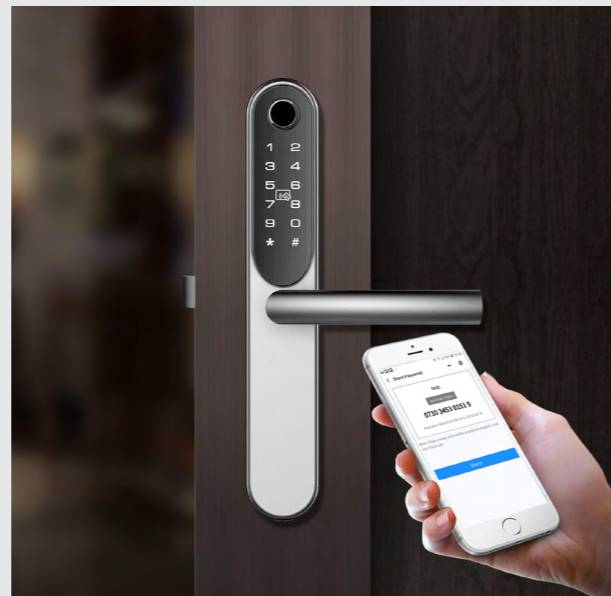

INCUIETOARE ALL-IN-ONE PENTRU APART-HOTEL

DLK-929SS-6M

HUNE

CONTROL ACCES

DLK-929SS-6M Incuietoare all-in-one pentru APART-HOTEL

Conceputa special pentru securizarea si controlul accesului in apartamentele inchiriate in regim hotelier, incuietoarea DLK-929-6M permite proprietarului sa genereze usor, din aplicatia mobila, coduri de acces individuale pentru fiecare client/ chirias, coduri pe care le poate trimite clientilor de la distanta prin email, SMS sau verbal, nefiind nevoie sa se intalneasca cu clientul pentru a-i preda cheile apartamentului.

01

Inițializare

La prima utilizare este necesara inrolarea incuietorii in aplicatia mobila folosind conexiunea Bluetooth. Ulterior, fara a mai fi necesara vreo legatura directa cu incuietoarea, se pot genera si partaja coduri de access de la distanta.