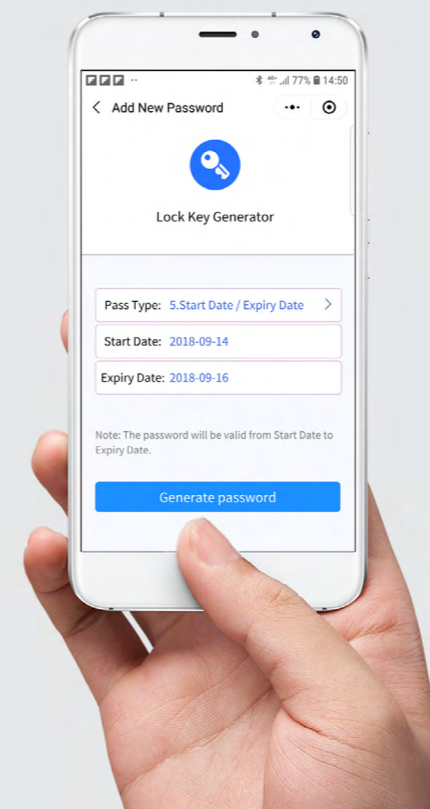

INCUIETOARE ALL-IN-ONE PENTRU APART-HOTEL

DLK-929SS-6M

HUNE

CONTROL ACCES

DLK-929SS-6M Incuietoare all-in-one pentru APART-HOTEL

Conceputa special pentru securizarea si controlul accesului in apartamentele inchiriate in regim hotelier, incuietoarea DLK-929-6M permite proprietarului sa genereze usor, din aplicatia mobila, coduri de acces individuale pentru fiecare client/ chirias, coduri pe care le poate trimite clientilor de la distanta prin email, SMS sau verbal, nefiind nevoie sa se intalneasca cu clientul pentru a-i preda cheile apartamentului.

01

Inițializare

La prima utilizare este necesara inrolarea incuietorii in aplicatia mobila folosind conexiunea Bluetooth. Ulterior, fara a mai fi necesara vreo legatura directa cu incuietoarea, se pot genera si partaja coduri de access de la distanta.

02

Generare coduri

Tipurile de coduri de acces ce pot fi generate sunt:

Temporare

Permite o singura deschidere

Cu numar de deschideri limitat

Maxim 16 deschderi

Cu data de expirare

Permite accesul incepand de la generare pana la data dorita

Pe ore

Permite accesul la o data, intre anumite ore

Cu data de inceput si data de sfarsit

Permite accesul intre datele specificate

03

Acces clienți