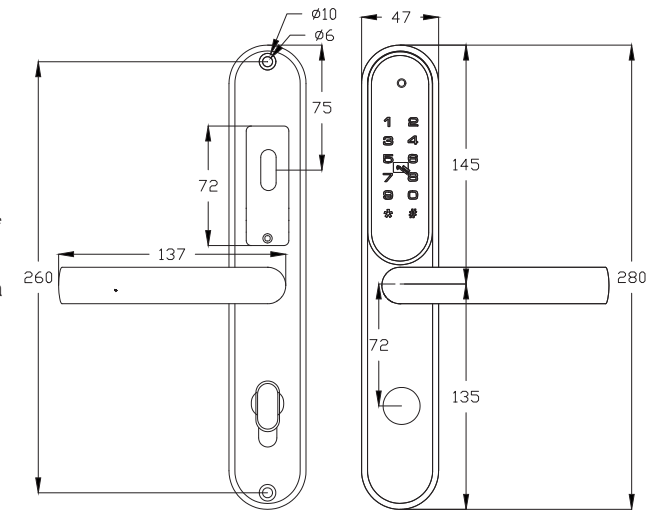

Dimensiuni shield

*Nota: functia de deblocare prin amprenta este optionala si este disponibila la comanda speciala.