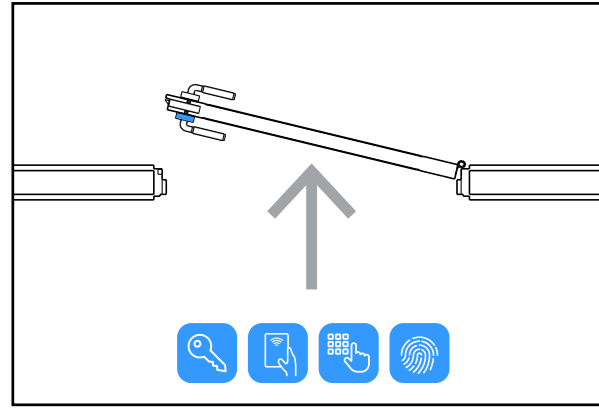

Swing In Right / Impins Dreapta **(IR)**