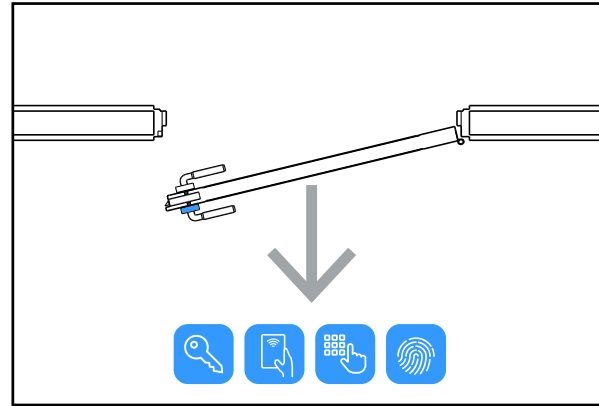

Broasca mecanica cu blocare in doua puncte si cilindru cu cheie cu buton de deblocare in interior ofera un grad de siguranta sporit, totodata cilindrul oferind posibilitatea deschiderii de urgenta a usii cu cheia in cazul unei defectiuni.

Parti si functii

Dimensiuni shield

*Nota: functia de deblocare prin amprenta este optionala si este disponibila la comanda speciala.

YLI ETERNIT ACCES srl
 A.: HAIDUCULUI 3A, CLUJ-NAPOCA
 T.: +40 264 484989
 W.: www.yli.ro

DLK-929SS-6M
 Incuietoare all-in-one pentru Apart - Hotel
FISA TEHNICA

Alegerea tipului de incuietoare (stanga/dreapta)

Desemnarea unei usi ca avand deschidere catre stanga sau catre dreapta nu e suficienta in situatiile cand incuietoarea include cititor de card/amprente/cod sau are orificiu pt cheie pe o singura latura. In aceste situatii e important de stabilit si daca, privind dinspre latura cu card/cod/amprenta/cheie, usa se impinge (swing in) sau se trage (swing out) pt a fi deschisa.

Swing In Left / Impins Stanga **(IL)**

Swing In Right / Impins Dreapta **(IR)**

Swing Out Left / Tras Stanga **(OL)**

Swing Out Right / Tras Dreapta **(OR)**

**Nota: DLK-929SS-6M-L potrivit pentru usi cu deschidere IL/OL
 DLK-929SS-6M-R potrivit pentru usi cu deschidere IR/OR**