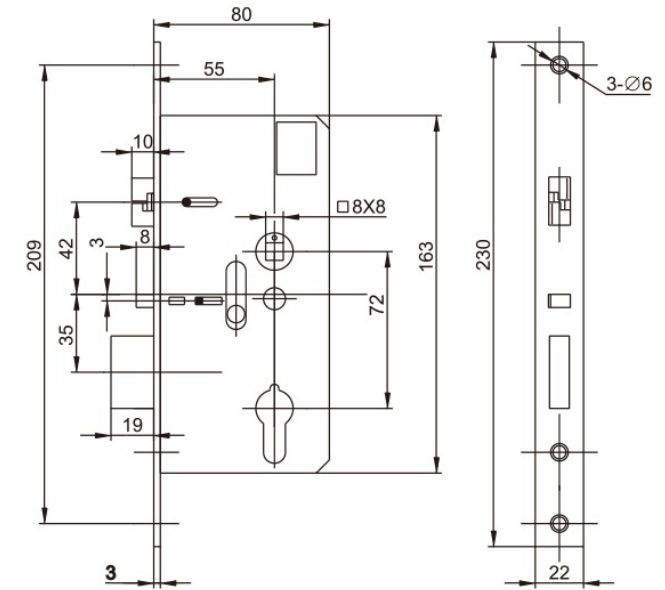

Specificatii

- | | |
|-----------------------------|---|
| • Tip carduri/tag: | HLC-M-K, HLC-M-K(TAG)
MF 13.56 MHz |
| • Capacitate utilizatori: | 250 (9 master, 241 utilizatori) |
| • Modalitati de activare: | Manere, cilindru cu cheie si buton deblocare interior |
| • Modalitati de operare: | Aplicatie mobila, PIN, card, amprenta* |
| • Mod de programare: | Tastatura + aplicatie mobila |
| • Directia de deschidere: | Stanga / Dreapta (consultati schema de la pag. urmatoare) |
| • Finisaj: | Inox satinat |
| • Tip cuplaj maner-broasca: | Electromecanic, in shield |
| • Material: | Inox 304 |
| • Grosime usa: | 40 mm |
| • Alimentare: | 4 baterii AAA |
| • Consum stand-by: | 12 uA |
| • Temperatura functionare: | -10°C ~ +60°C |
| • Umiditate relativa max.: | 20% ~ 80% |
| • Dimensiune shield: | 280(H) x 47(L) x 25(A) mm |
| • Dimensiune broasca: | 230(H) x 22(L) x 80(A) mm |
| • Masa bruta: | 2.58 kg |

Swing In Left / Impins Stanga **(IL)**

Swing In Right / Impins Dreapta **(IR)**

Swing Out Left / Tras Stanga **(OL)**

Swing Out Right / Tras Dreapta **(OR)**

**Nota: DLK-929SS-6M-L potrivit pentru usi cu deschidere IL/OL
 DLK-929SS-6M-R potrivit pentru usi cu deschidere IR/OR**

Dimensiuni broasca

Observatii

EEE FAC OBIECTUL UNEI
 COLECTARI SEPARATE