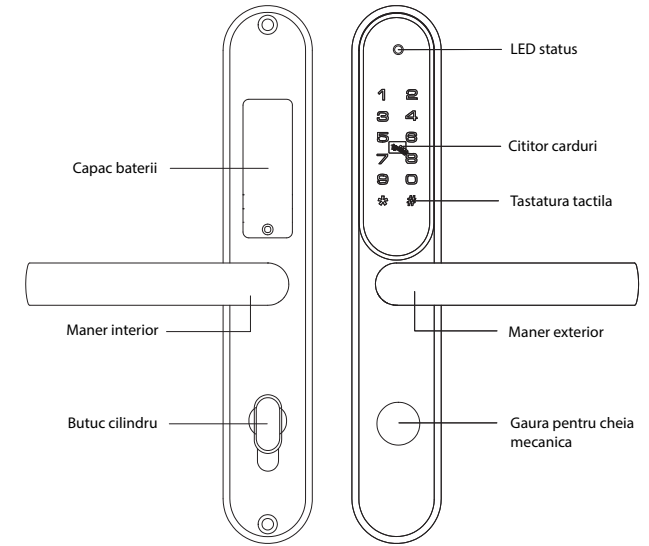

Parti si functii