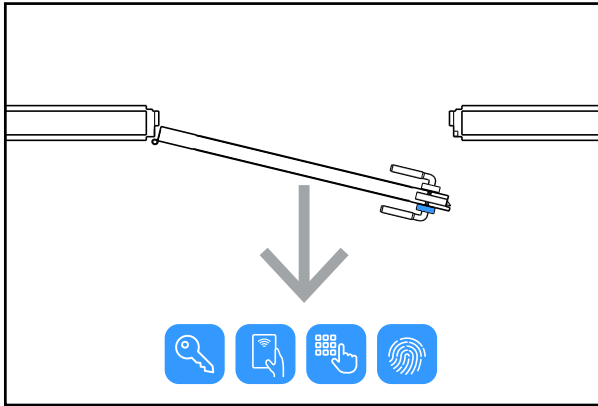

Broasca mecanica cu blocare in doua puncte si cilindru cu cheie cu buton de deblocare in interior ofera un grad de siguranta sporit, totodata cilindrul oferind posibilitatea deschiderii de urgenta a usii cu cheia in cazul unei defectiuni.

Parti si functii

Dimensiuni shield

*Nota: functia de deblocare prin amprenta este optionala si este disponibila la comanda speciala.

YLI ETERNIT ACCES srl
 A.: HAIDUCULUI 3A, CLUJ-NAPOCA
 T.: +40 264 484989
 W.: www.yli.ro

DLK-929SS-6M
 Incuietoare all-in-one pentru Apart - Hotel
FISA TEHNICA

Alegerea tipului de incuietoare (stanga/dreapta)

Desemnarea unei usi ca avand deschidere catre stanga sau catre dreapta nu e suficienta in situatiile cand incuietoarea include cititor de card/amprente/cod sau are orificiu pt cheie pe o singura latura. In aceste situatii e important de stabilit si daca, privind dinspre latura cu card/cod/amprenta/cheie, usa se impinge (swing in) sau se trage (swing out) pt a fi deschisa.

Swing In Left / Impins Stanga **(IL)**

Swing In Right / Impins Dreapta **(IR)**

Swing Out Left / Tras Stanga **(OL)**

Swing Out Right / Tras Dreapta **(OR)**

**Nota: DLK-929SS-6M-L potrivit pentru usi cu deschidere IL/OL
 DLK-929SS-6M-R potrivit pentru usi cu deschidere IR/OR**