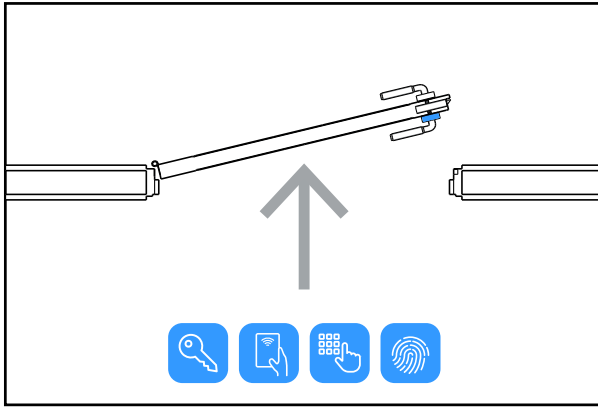

Broasca mecanica cu blocare in doua puncte si cilindru cu cheie cu buton de deblocare in interior ofera un grad de siguranta sporit, totodata cilindrul oferind posibilitatea deschiderii de urgenta a usii cu cheia in cazul unei defectiuni.

Specificatii

- | | |
|-----------------------------|---|
| • Tip carduri/tag: | HLC-M-K, HLC-M-K(TAG)
MF 13.56 MHz |
| • Capacitate utilizatori: | 250 (9 master, 241 utilizatori) |
| • Modalitati de activare: | Manere, cilindru cu cheie si buton deblocare interior |
| • Modalitati de operare: | Aplicatie mobila, PIN, card, amprenta* |
| • Mod de programare: | Tastatura + aplicatie mobila |
| • Directia de deschidere: | Stanga / Dreapta (consultati schema de la pag. urmatoare) |
| • Finisaj: | Inox satinat |
| • Tip cuplaj maner-broasca: | Electromecanic, in shield |
| • Material: | Inox 304 |
| • Grosime usa: | 40 mm |
| • Alimentare: | 4 baterii AAA |
| • Consum stand-by: | 12 uA |
| • Temperatura functionare: | -10°C ~ +60°C |
| • Umiditate relativa max.: | 20% ~ 80% |
| • Dimensiune shield: | 280(H) x 47(L) x 25(A) mm |
| • Dimensiune broasca: | 230(H) x 22(L) x 80(A) mm |
| • Masa bruta: | 2.58 kg |

Parti si functii

Dimensiuni shield

*Nota: functia de deblocare prin amprenta este optionala si este disponibila la comanda speciala.

YLI ETERNIT ACCES srl
 A.: HAIDUCULUI 3A, CLUJ-NAPOCA
 T.: +40 264 484989
 W.: www.yli.ro

DLK-929SS-6M
 Incuietoare all-in-one pentru Apart - Hotel
FISA TEHNICA

Alegerea tipului de incuietoare (stanga/dreapta)

Desemnarea unei usi ca avand deschidere catre stanga sau catre dreapta nu e suficienta in situatiile cand incuietoarea include cititor de card/amprente/cod sau are orificiu pt cheie pe o singura latura. In aceste situatii e important de stabilit si daca, privind dinspre latura cu card/cod/amprenta/cheie, usa se impinge (swing in) sau se trage (swing out) pt a fi deschisa.