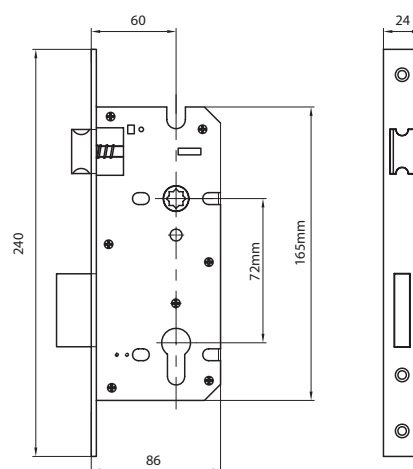

Detalii

baterii

cititor de card

cilindru cu cheie

Dimensiuni

Specificatii

Tip carduri	MIFARE 13.56Mhz
Capacitate carduri	200
Modalitati de activare	Card
Modalitati de operare	Manere, cilindru cu cheie si buton deblocare interior
Temporizare	8 secunde
Functii speciale	Mod pasaj
Mod de programare	Card master
Material	INOX 304
Finisaj	Inox satinat
Directie de deschidere usa	Stanga / Dreapta
Grosime usa	40mm
Avertizare tensiune scazuta	Luminoasa
Alimentare (baterii)	4 x AAA
Consum stand-by	12uA
Numar deschideri cu baterii noi	8500 ~ 18 luni
Temperatura de functionare	-10°C ~ +60°C
Umiditate relativa maxima	20% - 80%
Tip cuplaj maner-broasca	Electromecanic, in shield
Tip broasca	Broasca mecanica blocare in 2 puncte, inclusa
Dimensiuni shielduri	270(I) x 50(L) x 20(A)mm
Masa	2.7kg