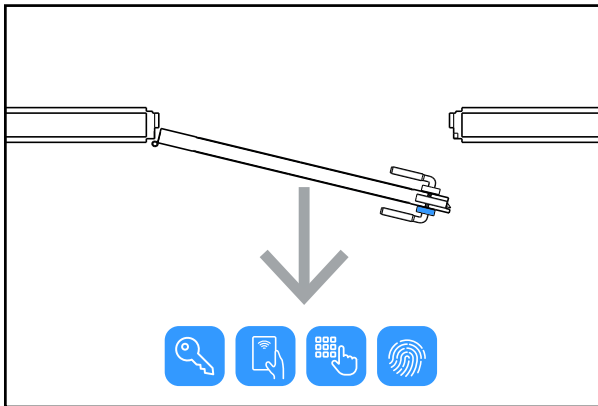

Caracteristici

- Patru moduri de deschidere: amprenta, cartela Mifare, cod sau cheie mecanica, 120 de amprente, 120 de carduri, un singur cod de acces PIN format din 11 cifre
- Pentru intalniri se poate seta functia "Pasaj", ce permite blocarea incuietorii pe pozitia deschis (in mod normal incuietoara functioneaza pe pozitia normal inchis, adica se blocheaza automat dupa 5 secunde)
- Doua puncte de inchidere
- 3 puncte distincte: 20 amprente tip Master, 90 de amprente cu drept de acces permanent si 20 cu drept de acces temporar
- Amprenta master poate inregistra si sterge amprentele celorlalti utilizatori
- Este posibila deschiderea usii chiar daca este blocata pe dinauntru, folosind cheia mecanica, ceea ce asigura accesul in camera in caz de urgenta fara a forta usa
- Functie "Maner liber", manerul este mobil atunci cand usa este blocata

Dimensiuni

Instalare

Alegerea tipului de incuietoare (stanga/dreapta)

Desemnarea unei usi ca avand deschidere catre stanga sau catre dreapta nu e suficienta in situatiile cand incuietoarea include cititor de card/amprente/cod sau are orificiu pt cheie pe o singura latura. In aceste situatii e important de stabilit si daca, privind dinspre latura cu card/cod/amprenta/cheie, usa se impinge (swing in) sau se trage (swing out) pt a fi deschisa.

YLI ETERNIT ACCES SRL
A.: HAIDUCULUI 3A, CLUJ-NAPOCA
T.: +40 264 484989
W.: www.yli.ro

DLA-5500-FP
Incuietoare standalone cu amprenta,
cartela, cod si cheie mecanica
FISA TEHNICA

Swing In Left / Impins Stanga (IL)

Swing In Right / Impins Dreapta (IR)

Swing Out Left / Tras Stanga (OL)

Swing Out Right / Tras Dreapta (OR)

Nota: HLA-5500 - potrivit pentru usi cu deschidere IL/IR si OL/OR

Observatii

EEE FAC OBIECTUL UNEI
COLECTARI SEPARATE