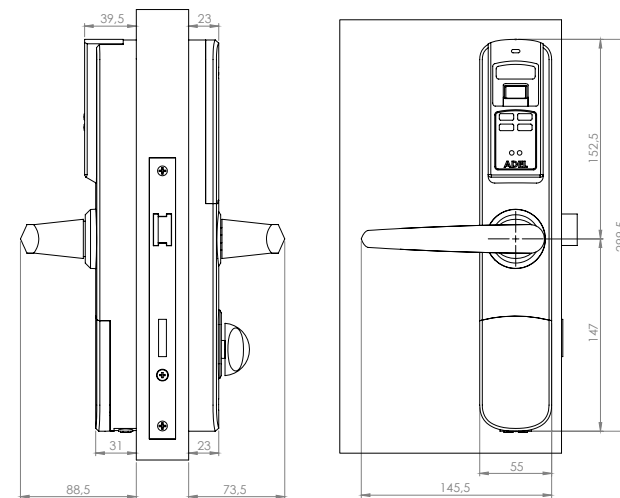

Dimensiuni