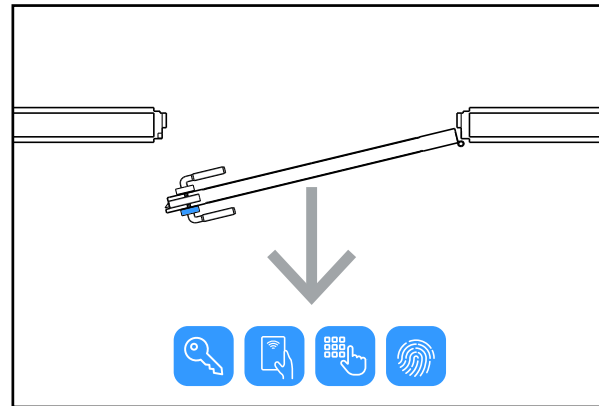

Specificatii

- Tip carduri: Mifare S50 13.56 MHz
- Capacitate utilizatori: 120 amprente, 120 cartele
- Capacitate cod PIN: 1 cod PIN (11 cifre)
- Mod de programare: Amprenta, card sau PIN Master
- Senzor optic: 500 DPI
- Modalitati de operare: Manere, cilindru cu cheie si buton de blocare interior
- Broasca: Profil EURO (nu este inclusa)
- Interax ajustabil: 70, 72, 85, 90, 92 mm
- Material: Aliaj de zinc
- Finisaj: Alama
- Directie de deschidere: Reversibila
- Grosime usa: 30 - 70 mm
- Descarcare baterii: Avertizare luminoasa
- Alimentare (baterii): 4 x AA
- Consum stand-by: 150 uA
- Durata de viata baterii: 11 luni
- Temperatura: -15°C ~ +60°C
- Dimensiuni: 300(H) x 52(L) x 28(A) mm
- Umiditate relativa: 20% - 80%, fara condensare
- Masa bruta: 3.6 kg

Dimensiuni

Instalare

Alegerea tipului de incuietoare (stanga/dreapta)

Desemnarea unei usi ca avand deschidere catre stanga sau catre dreapta nu e suficienta in situatiile cand incuietoarea include cititor de card/amprente/cod sau are orificiu pt cheie pe o singura latura. In aceste situatii e important de stabilit si daca, privind dinspre latura cu card/cod/amprenta/cheie, usa se impinge (swing in) sau se trage (swing out) pt a fi deschisa.

YLI ETERNIT ACCES SRL
A.: HAIDUCULUI 3A, CLUJ-NAPOCA
T.: +40 264 484989
W.: www.yli.ro

DLA-5500-FP
Incuietoare standalone cu amprenta,
cartela, cod si cheie mecanica
FISA TEHNICA

Swing In Left / Impins Stanga (IL)

Swing In Right / Impins Dreapta (IR)

Swing Out Left / Tras Stanga (OL)

Swing Out Right / Tras Dreapta (OR)

Nota: HLA-5500 - potrivit pentru usi cu deschidere IL/IR si OL/OR

Observatii

EEE FAC OBIECTUL UNEI
COLECTARI SEPARATE