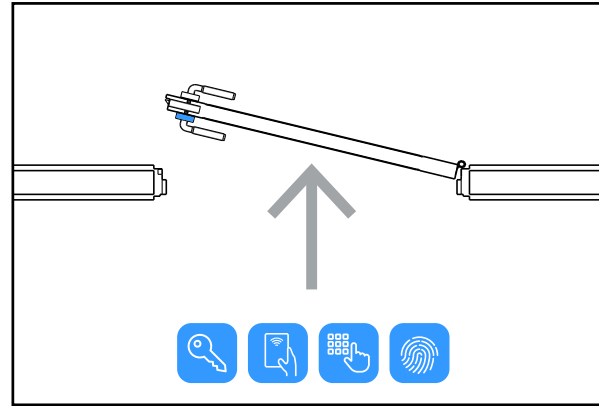

Swing In Right / Impins Dreapta (IR)