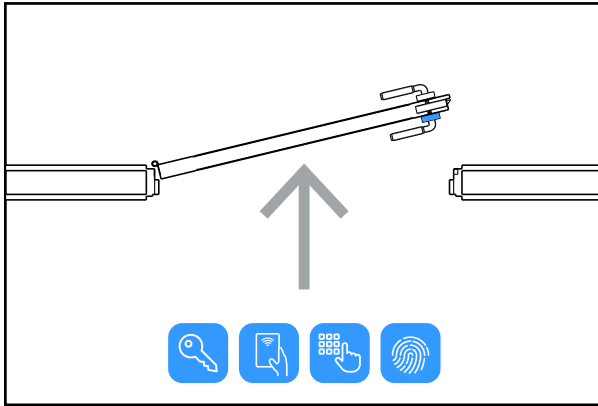

Alegerea tipului de incuietoare (stanga/dreapta)

Desemnarea unei usi ca avand deschidere catre stanga sau catre dreapta nu e suficienta in situatiile cand incuietoarea include cititor de card/amprente/cod sau are orificiu pt cheie pe o singura latura. In aceste situatii e important de stabilit si daca, privind dinspre latura cu card/cod/amprenta/cheie, usa se impinge (swing in) sau se trage (swing out) pt a fi deschisa.

YLI ETERNIT ACCES SRL
A.: HAIDUCULUI 3A, CLUJ-NAPOCA
T.: +40 264 484989
W.: www.yli.ro

DLA-5500-FP
Incuietoare standalone cu amprenta,
cartela, cod si cheie mecanica
FISA TEHNICA

Swing In Left / Impins Stanga (IL)