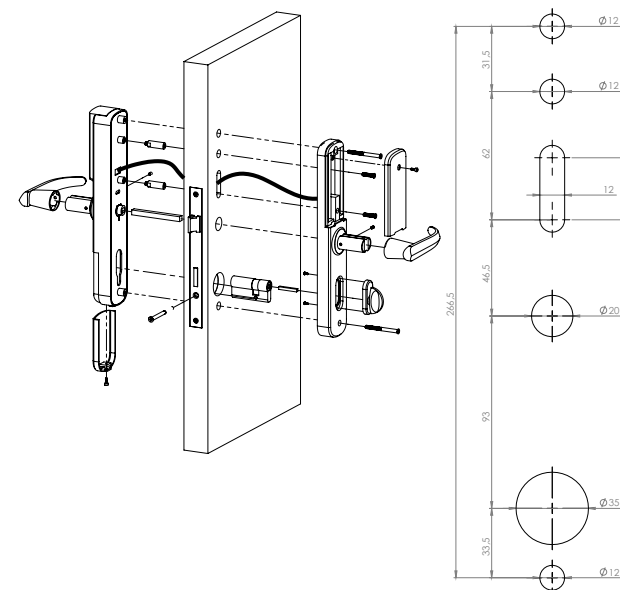

DLA-5500-FP

Incuietoare standalone cu amprenta, cartela, cod si cheie mecanica

Imagine

YLI ETERNIT ACCES SRL
A.: HAIDUCULUI 3A, CLUJ-NAPOCA
T.: +40 264 484989
W.: www.yli.ro

DLA-5500-FP
Incuietoare standalone cu amprenta,
cartela, cod si cheie mecanica
FISA TEHNICA

DLA-5500-FP este o incuietoare cu amprenta, cod, cheie mecanica si carduri Mifare S50 (13.56 MHz). Se poate instala pe orice usa ce are deja preinstalat un sistem de inchidere tip broasca si cilindru cu interax de 70 mm, 72 mm, 85 mm, 90 mm sau 92 mm. Nu necesita modificari majore ale tamplariei. Super solida, confectionata din aliaj de zinc, finisaj din crom satinat. Manerul este mobil cand incuietoarea este blocata. Mecanismul este reversibil cu blocare intr-un punct. Bateriile se schimba din interior, prin demontarea unui capac. Standalone (nu necesita software). Senzorul optic de inalta rezolutie, 500 DPI asigura o utilizare usoara fara erori de citire a amprentei.

Caracteristici